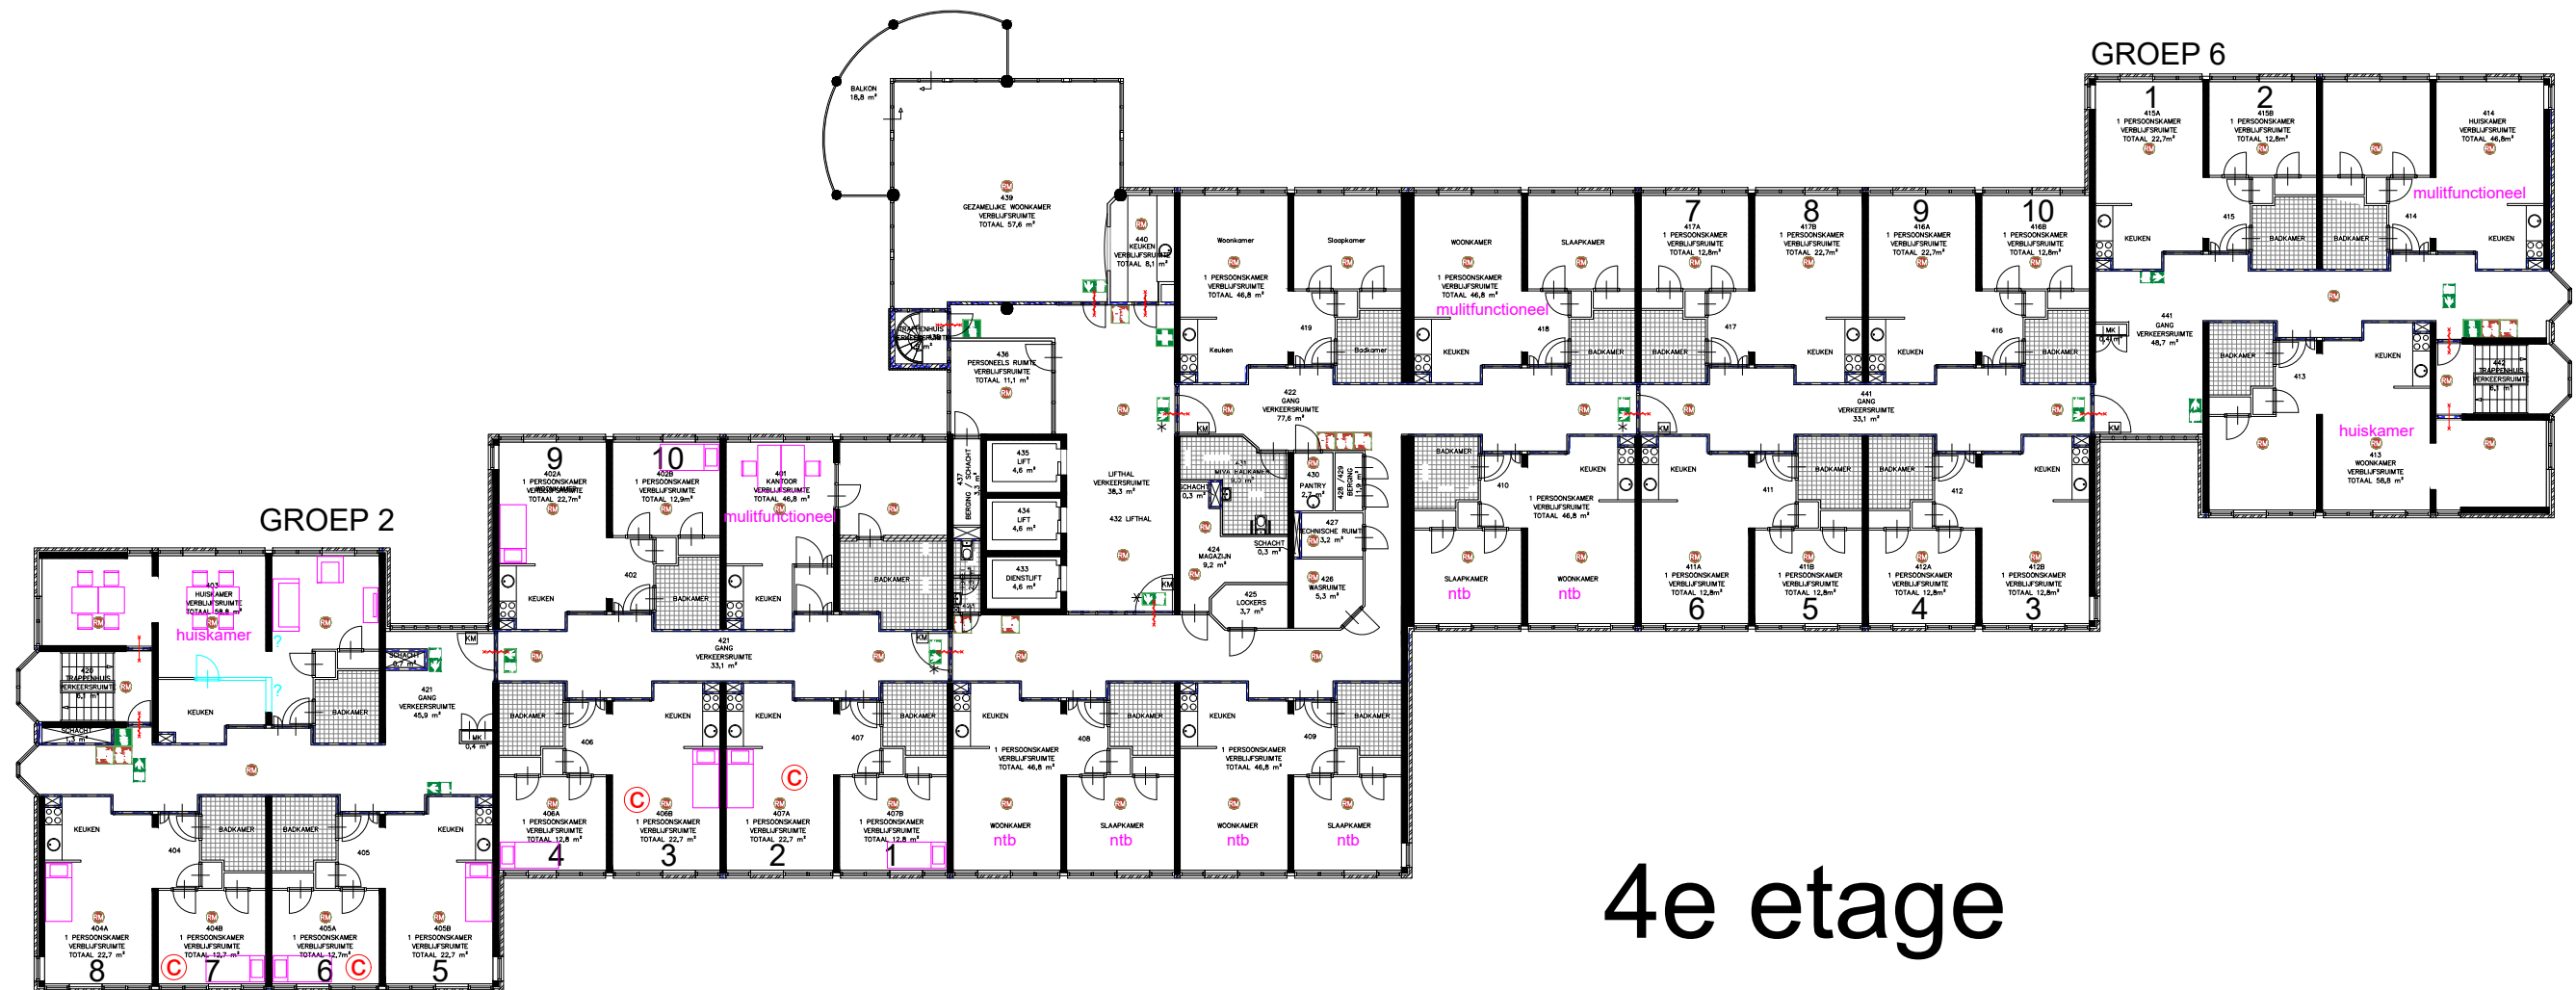

begane grond

project: Nellestein
 onderdeel: Begane grond
 schaal: 1:300
 datum: 13-11-2023

2e etage

project: Nellestein
 onderdeel: 2e verd.
 schaal: 1:250
 datum: 13-11-2023

3e etage

project: Nellestein
 onderdeel: 3e verd.
 schaal: 1:250
 datum: 13-11-2023

4e etage