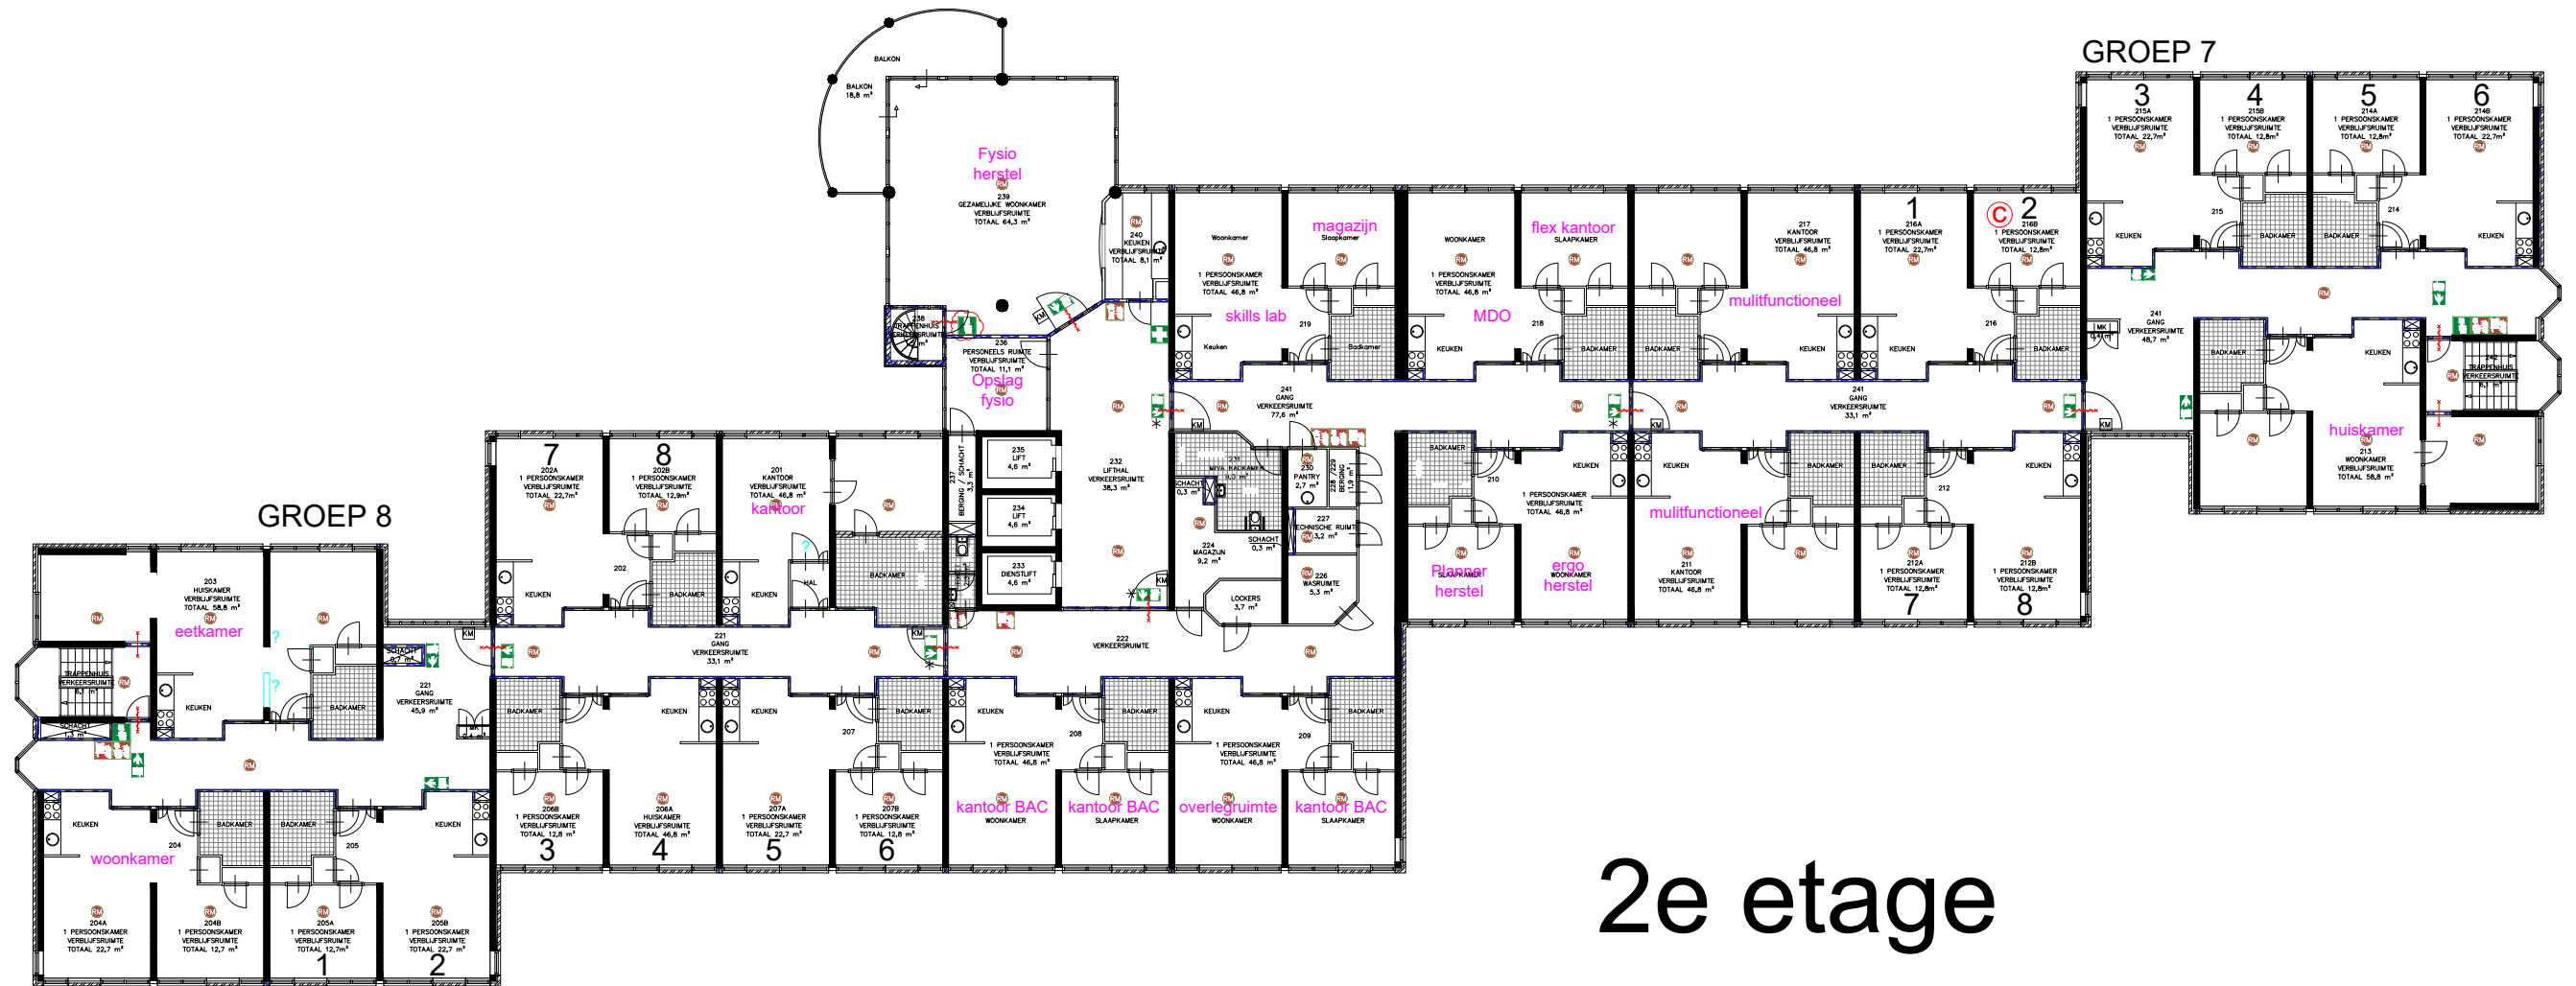

begane grond

project: Nellestein
 onderdeel: Begane grond
 schaal: 1:300
 datum: 13-11-2023

2e etage

project: Nellestein
 onderdeel: 2e verd.
 schaal: 1:250
 datum: 13-11-2023

3e etage

project: Nellestein
 onderdeel: 3e verd.
 schaal: 1:250
 datum: 13-11-2023

4e etage