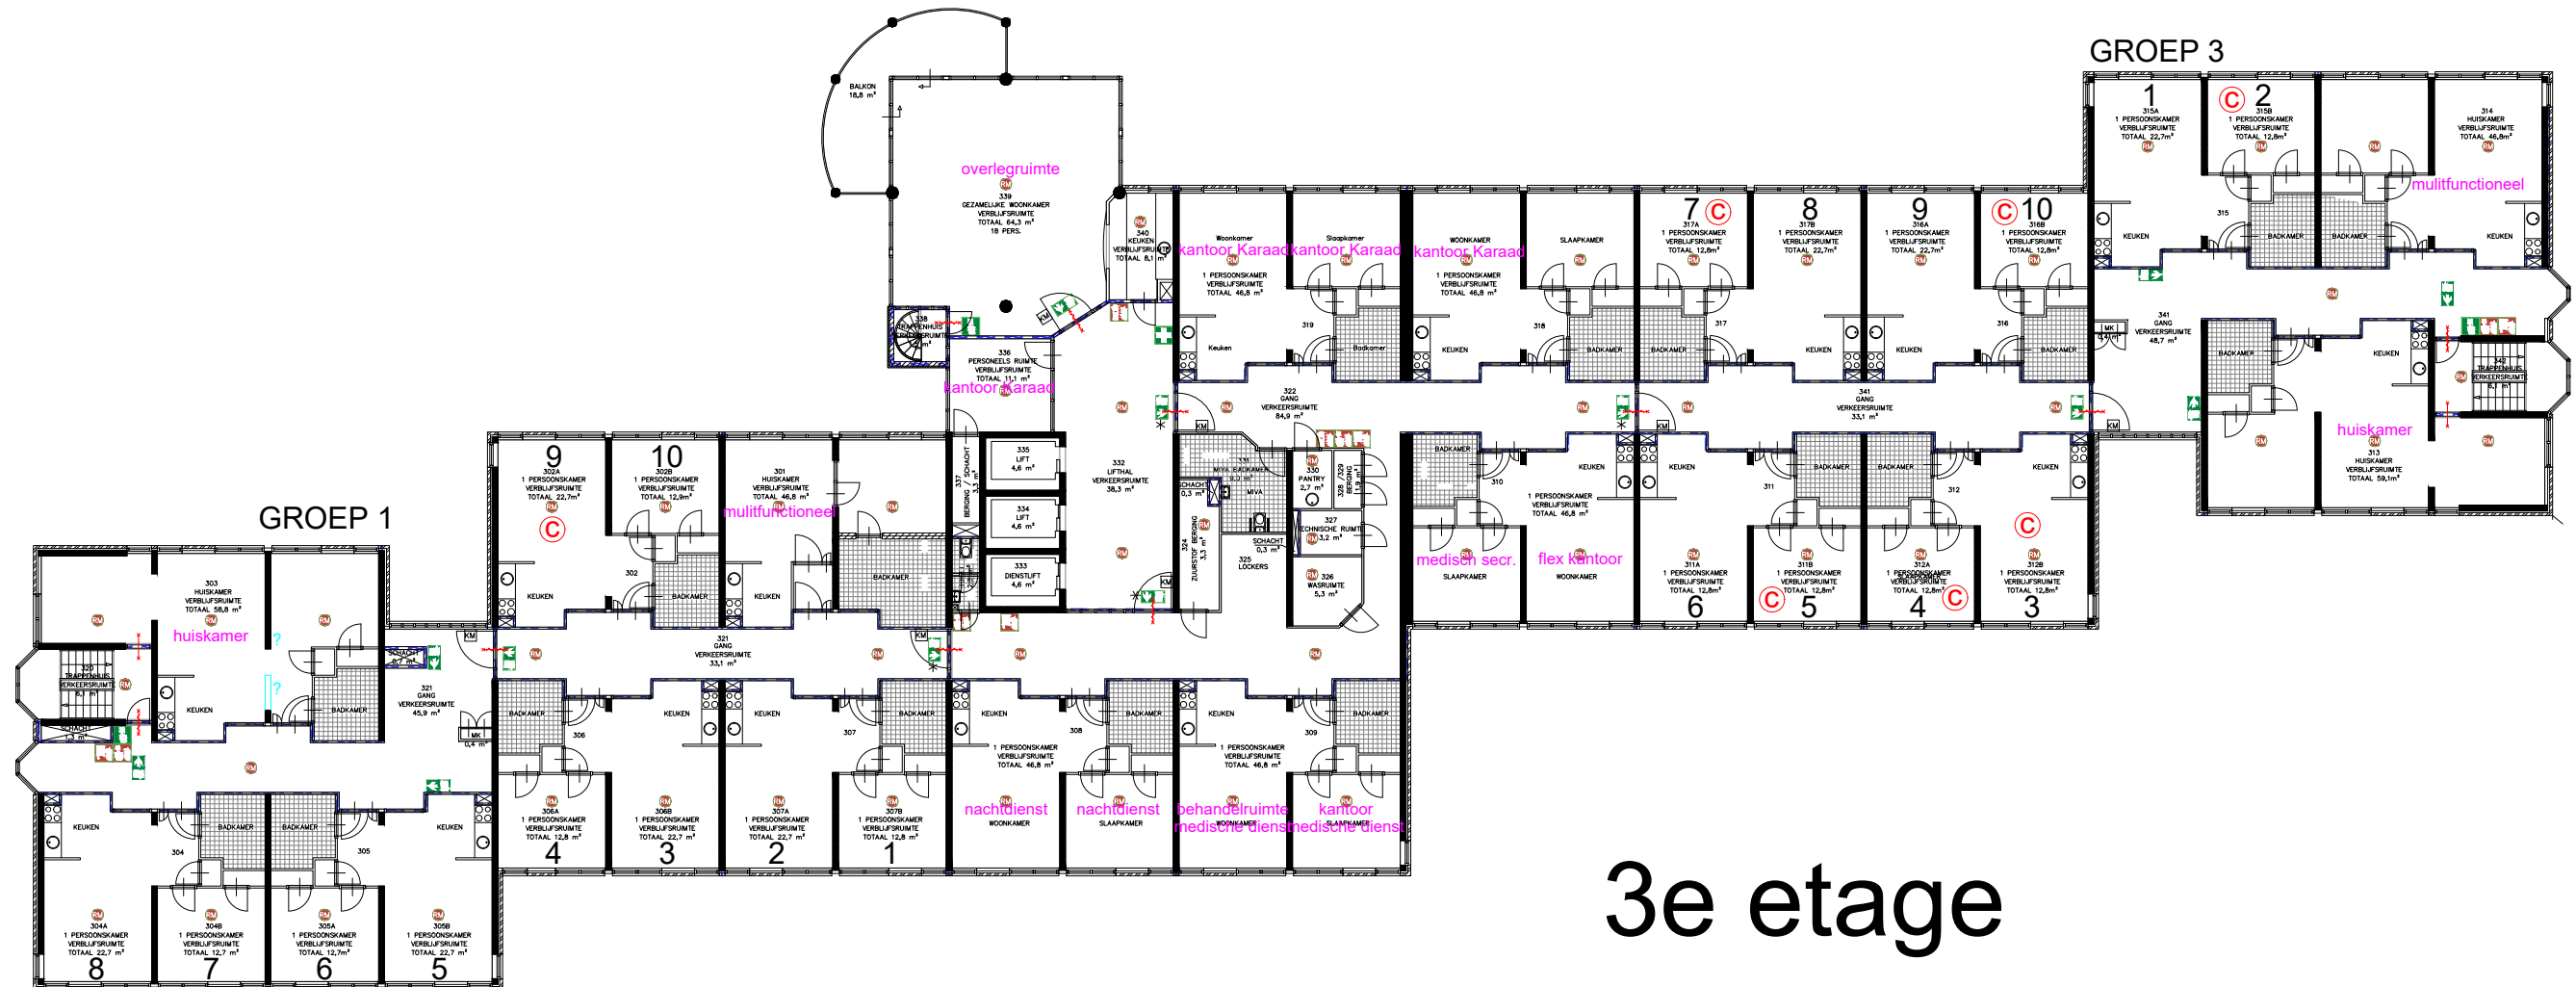

begane grond

project: Nellestein
 onderdeel: Begane grond
 schaal: 1:300
 datum: 13-11-2023

2e etage

project: Nellestein
 onderdeel: 2e verd.
 schaal: 1:250
 datum: 13-11-2023

3e etage

project: Nellestein
 onderdeel: 3e verd.
 schaal: 1:250
 datum: 13-11-2023

4e etage